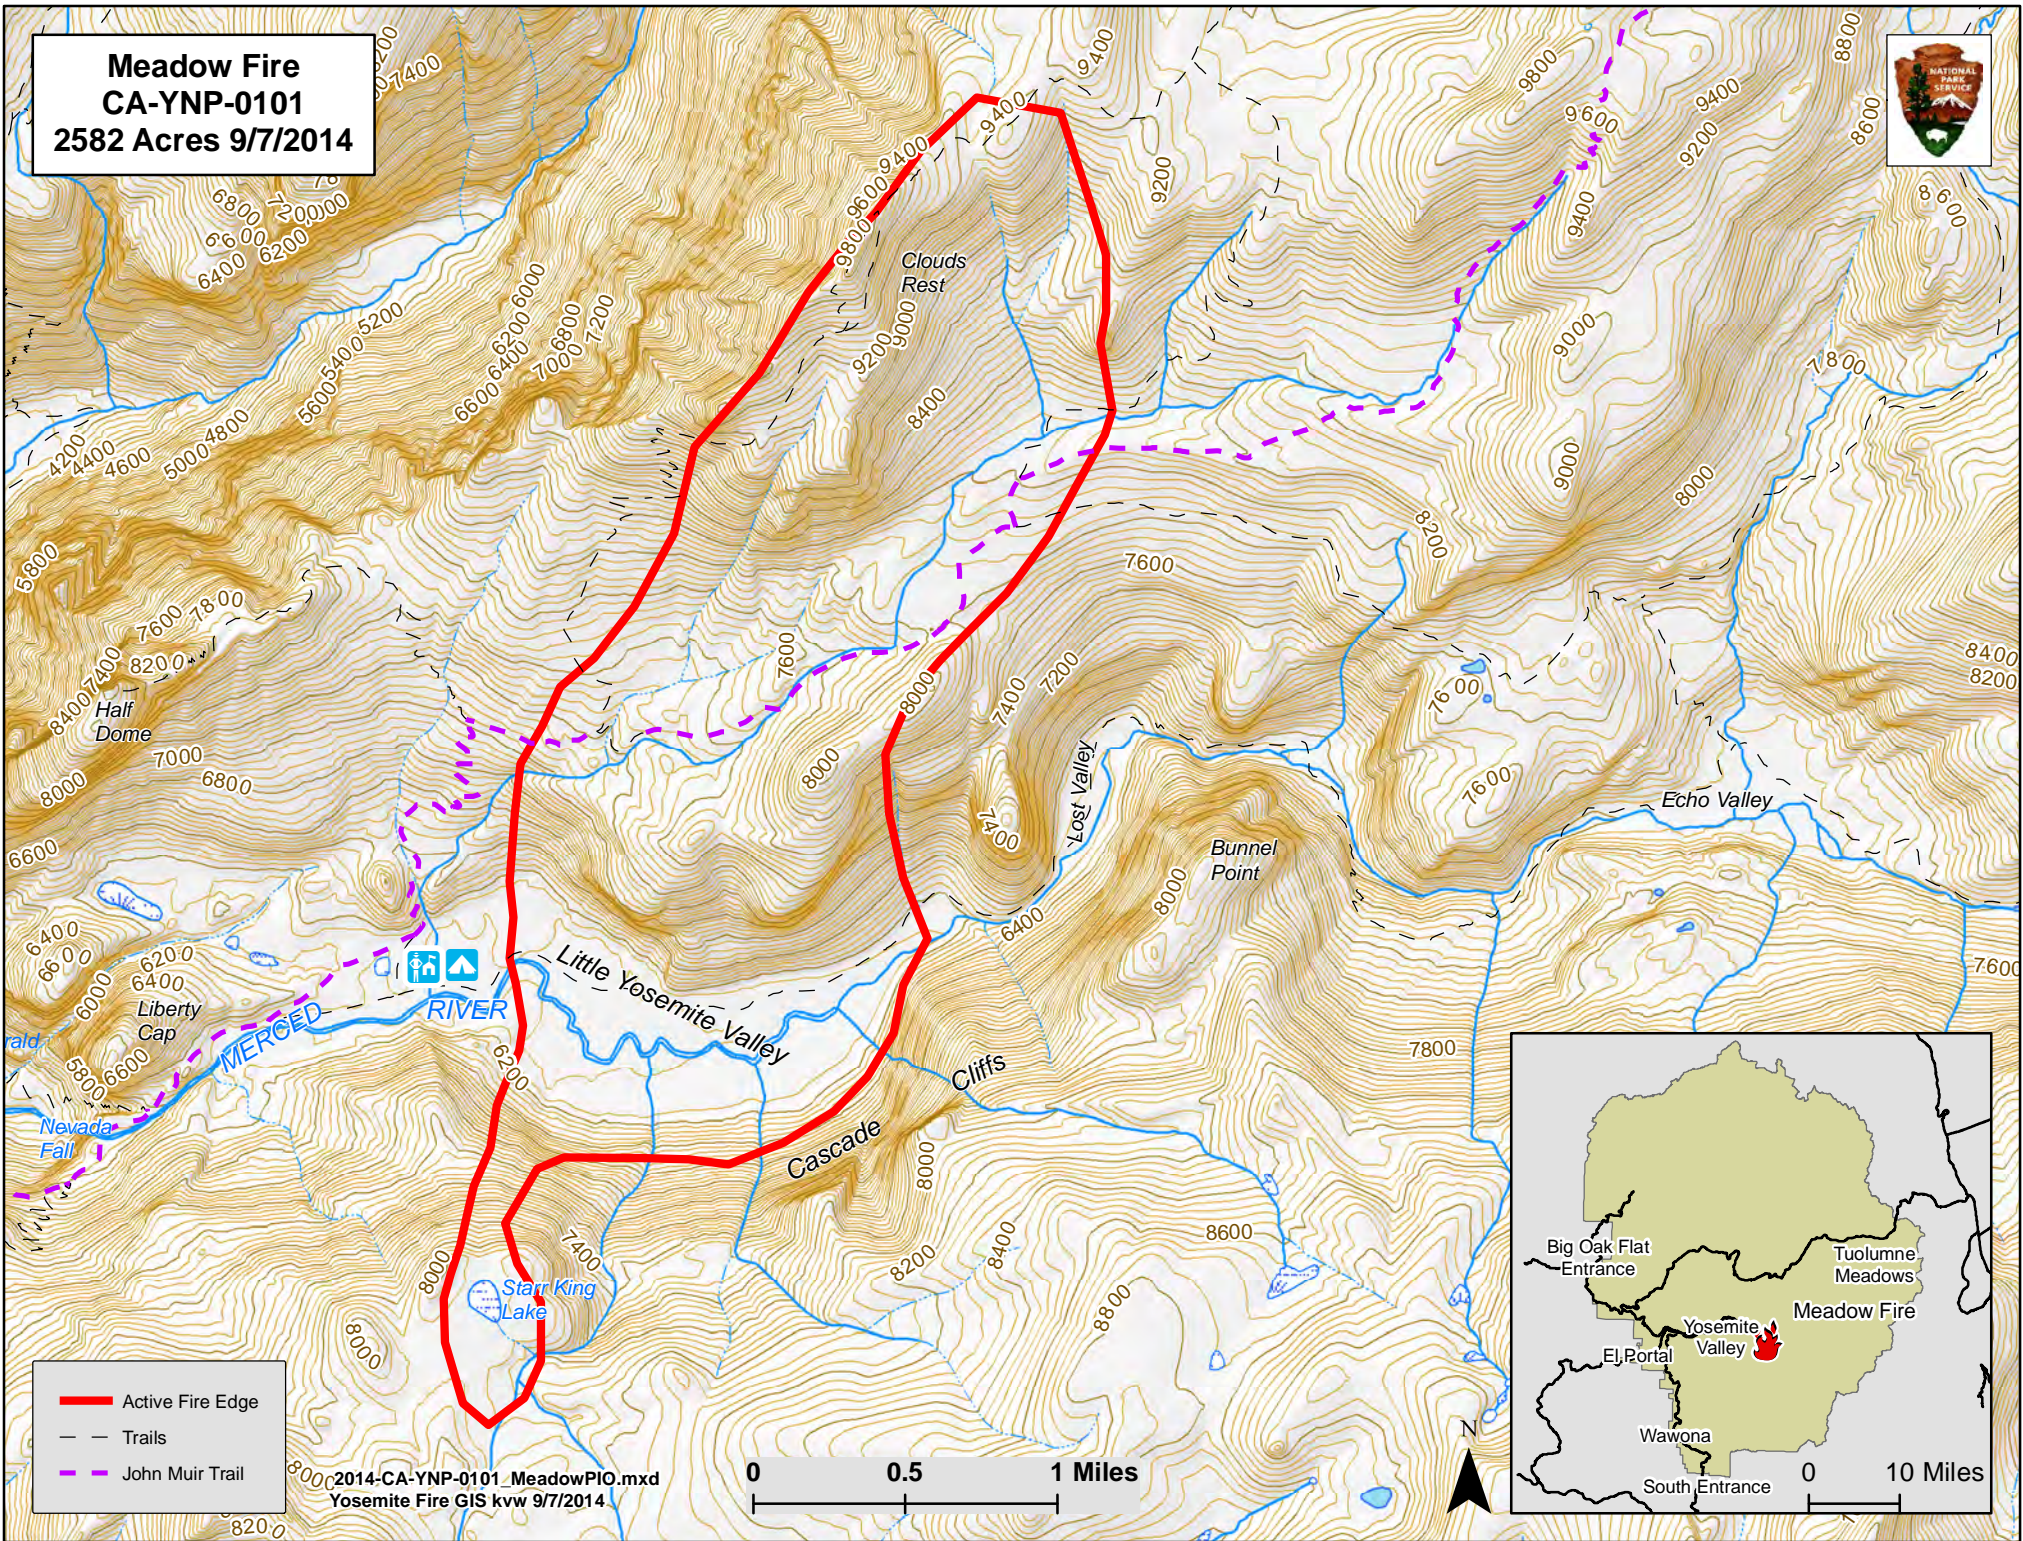

**Meadow Fire
CA-YNP-0101
2582 Acres 9/7/2014**

- Active Fire Edge
- Trails
- John Muir Trail

2014-CA-YNP-0101_MeadowPIO.mxd
Yosemite Fire GIS kvw 9/7/2014

0 0.5 1 Miles